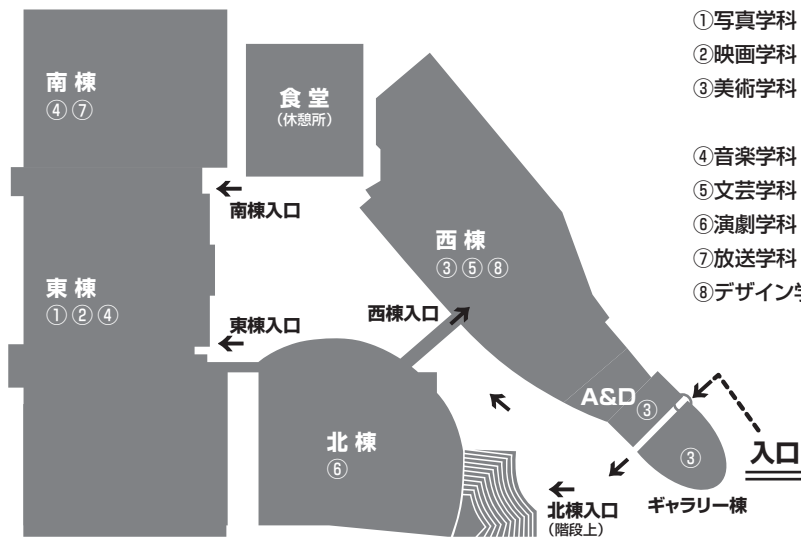

- ①写真学科 会場 西棟・東棟
- ②映画学科 会場 東棟
- ③美術学科 会場 西棟
ギャラリー棟
- ④音楽学科 会場 東棟・南棟 他
- ⑤文芸学科 会場 西棟
- ⑥放送学科 会場 西棟・東棟・南棟
- ⑦デザイン学科 会場 西棟

学科	企画・展示	日時	会場
写真学科	作品展示	3/11(日)~3/18(日)	東棟1階~3階展示ボード 学生ホール 東棟1階 写真学科ギャラリー 西棟3階 芸術資料館
	ギャラリートーク	3/18(日) 15:00~	西棟3階 芸術資料館
	ポートフォリオ展示	3/11(日)~3/18(日)	東棟2階 学生ホール
	論文・脚本展示 (映像表現・理論コース) ループ上映・インスタレーション展示 (映像表現・理論コース)	3/14(水)~3/18(日)	東棟2階 E-207~211教室
美術学科	プログラム上映 (映像表現・理論コース)	3/17(土)・3/18(日)	東棟地下1階 EB-2教室
	作品展示 (絵画コース絵画専攻)	3/11(日)~3/18(日)	西棟7階 絵画アトリエ
	作品展示 (絵画コース絵画専攻・版画専攻)		ギャラリー棟 A&Dギャラリー
	作品展示 (彫刻コース)		西棟地下1階 彫刻アトリエスタジオ、野外制作場 ギャラリー棟アートギャラリー
ギャラリートーク「卒業生の作品解説を聞こう！」	3/18(日) 14:00~15:00		ギャラリー棟 A&Dギャラリーよりスタート
音楽学科	卒業論文要旨発表会	3/14(水)	東棟6階 音楽小ホール
	卒業演奏会		練馬文化センター 小ホール
	SWITCH 2018 (情報音楽コースフェス)		南棟3階から5階・東棟6階 音楽小ホール
文芸学科	卒業論文・作品展示	3/11(日)~3/18(日)	西棟5階 文芸学科資料室
	4年生有志による個展		西棟5階 ゼミ室1~3
	ゼミ雑誌展		西棟5階 文芸学科資料室前ラウンジ
	サークル誌販売		
放送学科	卒業制作 (映像・アナウンス・脚本・論文) 上映・展示	3/11(日)~3/16(金)	東棟1階 E-102教室
	卒業制作 (映像・朗読) 上映・発表	3/17(土)・3/18(日)	東棟地下1階 EB-1教室
	卒業制作 (音響) 発表		南棟地下1階 録音スタジオA
	卒業制作 (アナウンス・脚本・論文) 上映・展示		西棟5階 文芸学科資料室
卒業制作 (脚本) 展示			
デザイン学科	卒業作品展示	3/11(日)~3/18(日)	西棟B1F~2FのアトリエA~F 共同アトリエ プレゼンルーム
演劇学科	※2017年11月17日~12月10日の期間【シーズン1】にて終了しました		

入試博覧会

学科別 親と子の進学相談

2018. 3.18(日)
10:00-16:00

一般参加OK!
フィナーレイベント
開催
17:00-18:30
@ 中庭&学生食堂

8つのアート1つのハート

日本大学藝術学部

会場マップ

大ホール棟

- ①写真学科 会場 東棟
- ②映画学科 会場 東棟
- ③美術学科 会場 西棟
ギャラリー棟
- ④音楽学科 会場 南棟・東棟
- ⑤文芸学科 会場 西棟
- ⑥演劇学科 会場 北棟
- ⑦放送学科 会場 南棟
- ⑧デザイン学科 会場 西棟

写真学科

- 写真学科の光景・スライドショー 東棟2階 E-206
写真学科の授業風景や学生生活などの写真のスライドショー。
- 個別進学相談会 東棟2階 E-205
入学試験や授業の内容、学生生活、進路など、写真学科専任教員が質問にお答えします。
- 在学生による相談室 東棟2階 E-204
授業や学生生活などについて在学生がお答えします。
- 分野別卒業生の活躍パネル展示 東棟2階 写真講義室

映画学科

- 個別進学相談会 東棟1階 E-101・102
映画学科における入学試験や授業などに関する個別相談を、コース別にお答えします。

美術学科

- 個別進学相談会 (絵画コース) 西棟7階 造形芸術専攻(美術)ゼミ室
美術学科絵画コースにおける授業等に関するご質問・ご相談にお答えします。また、作品に対するアドバイス・入試実技参考作品の展示等を行います。
- 個別進学相談会 (彫刻コース) 西棟地下1階 彫刻工房研究室
美術学科彫刻コースにおける授業等に関するご質問・ご相談にお答えします。また、作品に対するアドバイス・入試実技参考作品の展示等を行います。
- ギャラリートーク 「卒業生の作品解説を聞こう!」 ギャラリー棟 A&Dギャラリーよりスタート
在学生による作品の解説を行います。(14:00~15:00の実施となります)